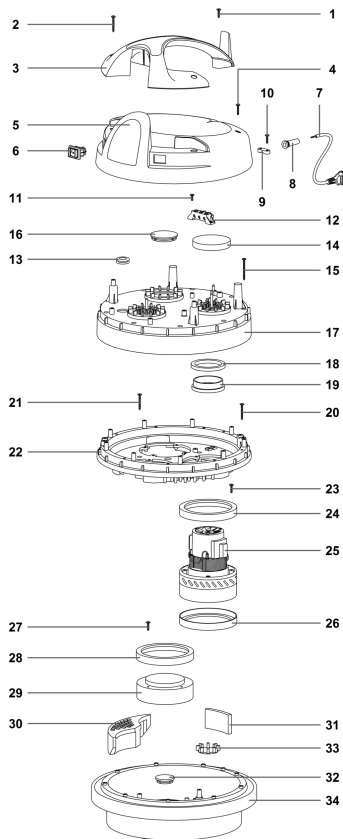

Ref. K	Part n.	Part n. 2	Description	Quantity	Validity		Price
					From	To	
*	MECB01826		WIRING 50CM MOTORE POKE-IN-TP	2,00			--
*	FSVR00127		CLAMP	3,00			--
0001	VTVT71961		SCREW PFU TMT PHL 5X20 ZN NERA	1,00			--
0002	VTVT72106		SCREW PAT TMT PHL 5X40 BLACK	2,00			--
0003	MPVR08307		HANDLE TOPPER 600 GREEN IPC	1,00			--
0004	VTVT72055		SCREW PFU TMT PHL 5X25 ZN BLACK	2,00			--
0005	PMVR04804		COVER TOPPER 600 G6 2INT	1,00			--
0006	MECI28744		ANTISPLASH RED LIGHT SWITCHER	2,00			--
0007	MECB28672		ELECTRIC CORD 2X1 MT.8,5	1,00			--
0008	MEVR28673		FAIRLEAD	1,00			--
0009	MPVR28690		CABLE CLAMP	1,00			--
0010	VTVT71961		SCREW PFU TMT PHL 5X20 ZN NERA	1,00			--
0011	VTVT71960		SCREW SCREW PAT TMT PHL 5X14 ZN	2,00			--
0012	MECB01168		TERMINAL BOARD 400-600 2P 2MOT	1,00			--
0013	MEVR72017		GUIDING SLIT FOR QUICK COUPLING	1,00			--
0014	FTDP38064		FILTER MTP/65 H=15 D.95	2,00			--
0015	VTVT40007		SCREW PAT TMT PHL 5X55 BLACK	9,00			--
0016	MPVR38053		COVERING CAP	1,00			--
0017	MPVR08519		COVERING 600 GREEN IPC	1,00			--
0018	MPVR38371		WASHER H8 D85X65	2,00			--
0019	MPVR86282		RING MOTORE H=7 (15) PLAST.	2,00			--
0020	VTVT72106		SCREW PAT TMT PHL 5X40 BLACK	9,00			--
0021	VTVT72106		SCREW PAT TMT PHL 5X40 BLACK	3,00			--
0022	MPVR09336		MOTOR SUPPORT NEV. 600 GREY 6000	1,00			--
0023	VTVT71961		SCREW PFU TMT PHL 5X20 ZN NERA	8,00			--
0024	GUGO28683		"L" GASKET W/O HOLES H=5,5	2,00			--
0025	MOMO28716		MOT.BD302 1000W 220-240V 50-60HZ	2,00			--
0026	GUGO28683		"L" GASKET W/O HOLES H=5,5	2,00			--
0027	VTVT71961		SCREW PFU TMT PHL 5X20 ZN NERA	4,00			--
0028	GUGO28683		"L" GASKET W/O HOLES H=5,5	1,00			--
0029	MPVR07346		FAKE MOTOR	1,00			--
0030	FTDP38057		ANTINOISE TRIANGLE H=51	3,00			--
0031	FTDP28745		GASKET MTP/30 AU-AD 50X10X85	3,00			--
0032	MPVR38058		BASE CAP	1,00			--
0033	MPVR28748		AUTOMATIC VALVE	2,00			--
0034	PMBA00608		BASE 600/400 G6 COMP	1,00			--